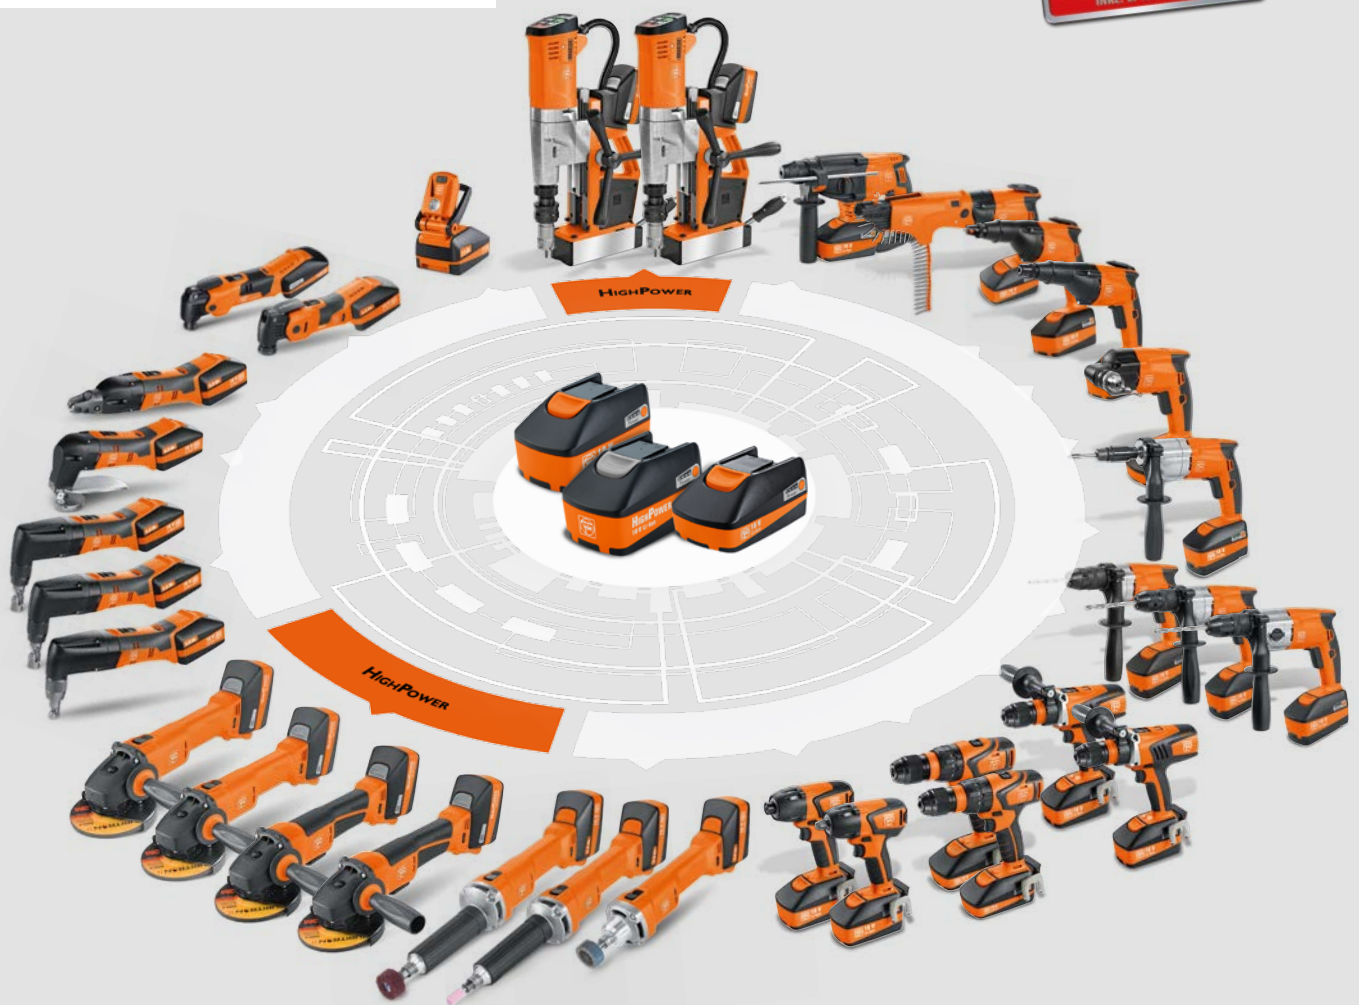

Bestellnummer

6 05 10 222 01 0

Das FEIN Akku-Power-System. Einfach. Effizient. Sicher.

Jetzt die ganze Akku-Welt von FEIN entdecken und sorglos umsteigen.

**FEIN 18V
POWER**

**3 JAHRE
FEIN PLUS
GARANTIE**
inkl. Li-Ionen-Akkus