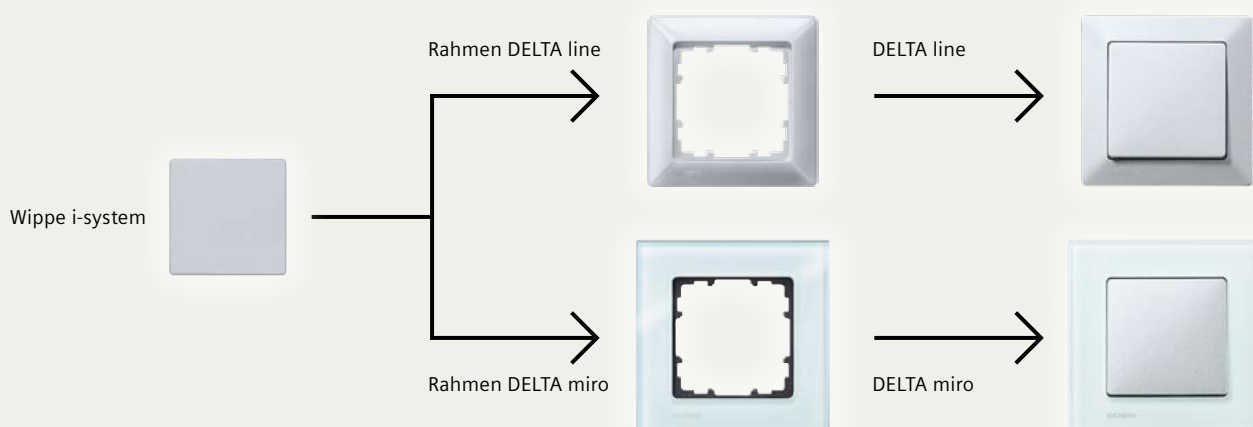

Der Vorteil dabei: Die Funktionen können in die Rahmen von DELTA line und DELTA miro eingesetzt werden. Somit können Sie mit wenig Aufwand auf andere Farb- und Formvarianten umstellen. Denn Sie entscheiden erst bei der Fertigstellung, welches Designprogramm Sie einsetzen möchten.

Bei aller Vielfalt der Designprogramme gilt für alle DELTA Schalter: Die Spaltmaße zwischen Rahmen und Wippe sind immer gleich. Zudem passt ein Geräteinsatz zu allen Bedienoberflächen. Das erleichtert nicht nur die Montage und hilft, Fehler zu vermeiden, es sorgt auch dafür, dass bestehende Installationen jederzeit modular nachgerüstet werden können, wenn sich Ihre Designvorstellungen gewandelt haben.

Und selbstverständlich sind die DELTA Programme zukunftssicher. Dafür sorgt nicht nur die umweltgerechte Produktgestaltung – alle DELTA Programme sind auch für die Gebäudesystemtechnik GAMMA instabus geeignet – die zukunftssichere Elektroinstallation für mehr Komfort im Haus. Auch die Montage des Geräteinsatzes ist besonders einfach, sicher und schnell, denn dieser wird mit einer Kombischraube für Torx-T10- und Schlitzschraubendreher verschraubt, sodass auch das richtige Werkzeug überall griffbereit sein dürfte.