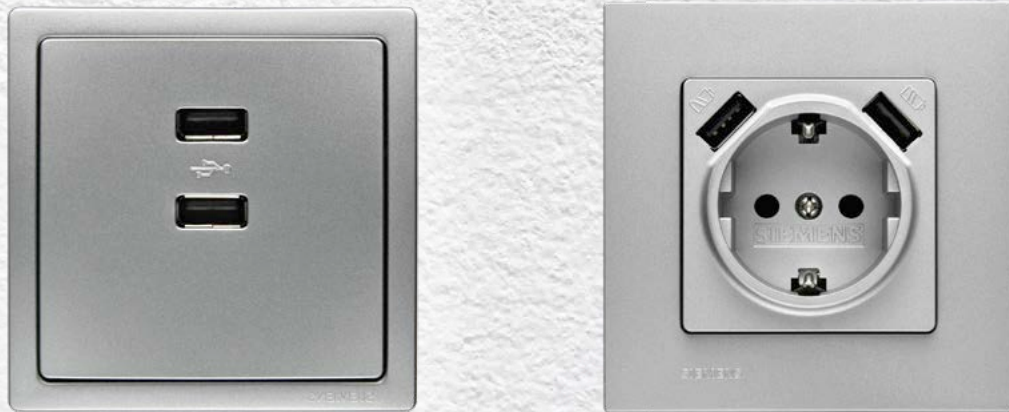

DELTA USB-Steckdosen

Funktionalität und Komfort. In einem Anschluss.

Das Netzteil und die Steckdose harmonisieren hervorragend, beispielsweise in Schlafzimmern, Wohnzimmern oder in Hotelzimmern.

Die DELTA Dual USB-Spannungsversorgung eignet sich für tragbare elektronische Geräte, die über USB 2.0 Typ-A-Stecker angeschlossen werden. Dadurch können zwei Geräte gleichzeitig aufgeladen werden, egal wo Sie sich befinden: im Hotel, beim Frühstück in Ihrer Küche oder am Arbeitsplatz.

Smartes und flexibles Aufladen: Durch die multifunktionale DELTA SCHUKO®-Steckdose können zwei USB-Geräte sowie Tablets, Smartphones oder MP3-Player gleichzeitig aufgeladen werden, während Ihr Elektrogerät noch in derselben Steckdose angeschlossen ist.