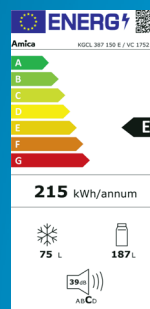

Richtige Lagerung Ihrer Lebensmittel

349,- **299,-**

0% Finanzierung*
12 Raten à 24,92 €