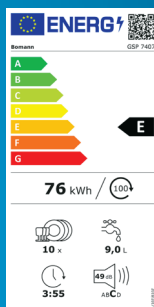

BOMANN®

GSP 7407 weiß Stand/Unterbau Geschirrspüler

Energieeffizienzklasse: E (A - G) · Stand / Unterbau, 45 cm Ausführung · 10 Maßgedecke · LED-Display / Kontrollanzeigen · Startvorbereitung 1-24 h, 1/2 Beladungsfunktion · Kindersicherung · Restlaufzeitanzeige · Inkl. elektr. Zulaufschlauch-Sicherheitssystem · Abm.: (L x B x H) 448 x 845 x 610 mm
2348407-F9