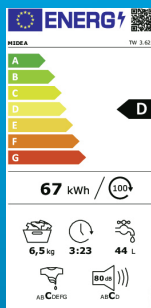

Midea
made simply at home

Toplader TW 3.62 N

Energieeffizienzklasse: D (A - G) · Schleuderdrehzahl (max.): 1200 U/min · Beladung (Waschen): 6.5 kg · Mengenautomatik · Automatische Unwuchtkontrolle · Schaumerkennung · Startzeitvorwahl [Stunden] 3/6/9 · Abm.: (B x H x T) 400 x 875 x 610 mm.

2391144-F9