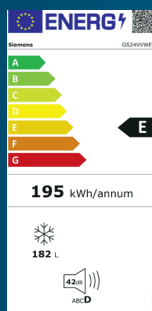

Volle Flexibilität und Vielfalt

595,-

0% Finanzierung*
12 Raten à 49,59 €