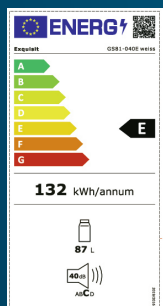

Bietet idealen Ort für Eis, Tiefkühlpizza und mehr

249,99 **219,-**

0% Finanzierung*
12 Raten à 18,25 €

exquisit

Gefrierschrank GS 81-040E

Energieeffizienzklasse: E (A - G) · Nutzinhalt Tiefkühlfächer: 87 l · Lagerzeit bei Störung: 16,5 h · Gefriervermögen: 4,4 kg/24 h · Lautstärke: 40 dBA · Klimaklasse: N, ST · Abm.: (B x H x T) 550 x 850 x 580 mm.

2391138-F9