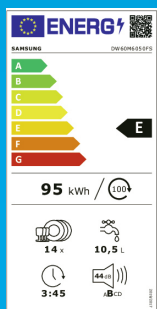

Mehr Platz durch flexible Besteckschublade

~~519,-~~

479,-

% 0% Finanzierung*
12 Raten à 39,92 €

SAMSUNG

DW60M6050FS/EC Geschirrspüler stand

Energieeffizienzklasse: E (A - G) · Maßgedecke: 14 · Jährlicher Energieverbrauch: 266 kWh/Jahr · Gewichteter jährlicher Wasserverbrauch: 2940 l/Jahr · Lautstärke: 44 dBA · Restzeitanzeige · Kindersicherung · Feuchtigkeitssensor · Aquastopp + Bodenwannensensor · Abm.: (B x H x T) 598 x 815 x 570 mm.
2315667-F9