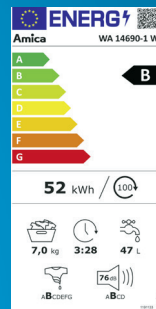

Amica

Waschmaschine WA 14690 W

Energieeffizienzklasse: B (A-G) · 7 kg Fassungsvermögen · Schleuderdrehzahl max. 1400 U/min · 16 Programme · Startzeitvorwahl, 1 Stunde - 24 Stunden · AutoSensor Mengenautomatik · Abm.: (B x H x T) 595 x 850 x 495 mm.

2273459-F9

Platzsparender Toploader

Umweltschonend und energiesparend

~~399,-~~ **349,-**

~~217⁹⁵~~ **179,-**

% 0% Finanzierung*
12 Raten à 29,09 €

% 0% Finanzierung*
12 Raten à 14,92 €