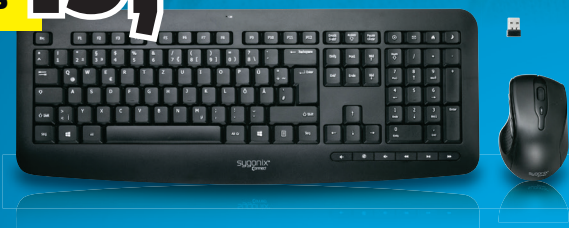

sygonix
Connect

Connect Funk Tastatur- & Maus-Set

Leise und komfortable Texteingabe · Langlebige Tastenbeschriftung · Maximaler Bedienkomfort dank ergonomisch geformter Maus · Auflösung der Maus einstellbar auf 800/1200/1600 DPI · Zuverlässige 2,4 GHz Funkübertragung · USB-Nanoempfänger.

2346714-F9

Ideal für Ihre Video-Konferenzen

11,-
~~14,95~~