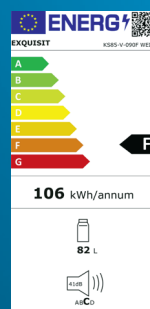

Flexibel durch verstellbare Ablagen

139,99 **129,-**

0% Finanzierung*
12 Raten à 10,75 €