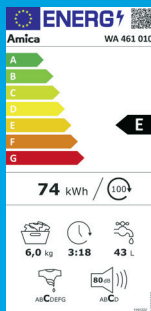

SAUBERE WÄSCHE MIT NEUESTER TECHNIK.

powered by **digitalo**

Günstig waschen

Umweltschonend waschen

~~259,-~~ **239,-**

~~329,-~~ **299,-**

% 0% Finanzierung*
12 Raten à 19,92 €

% 0% Finanzierung*
12 Raten à 24,92 €