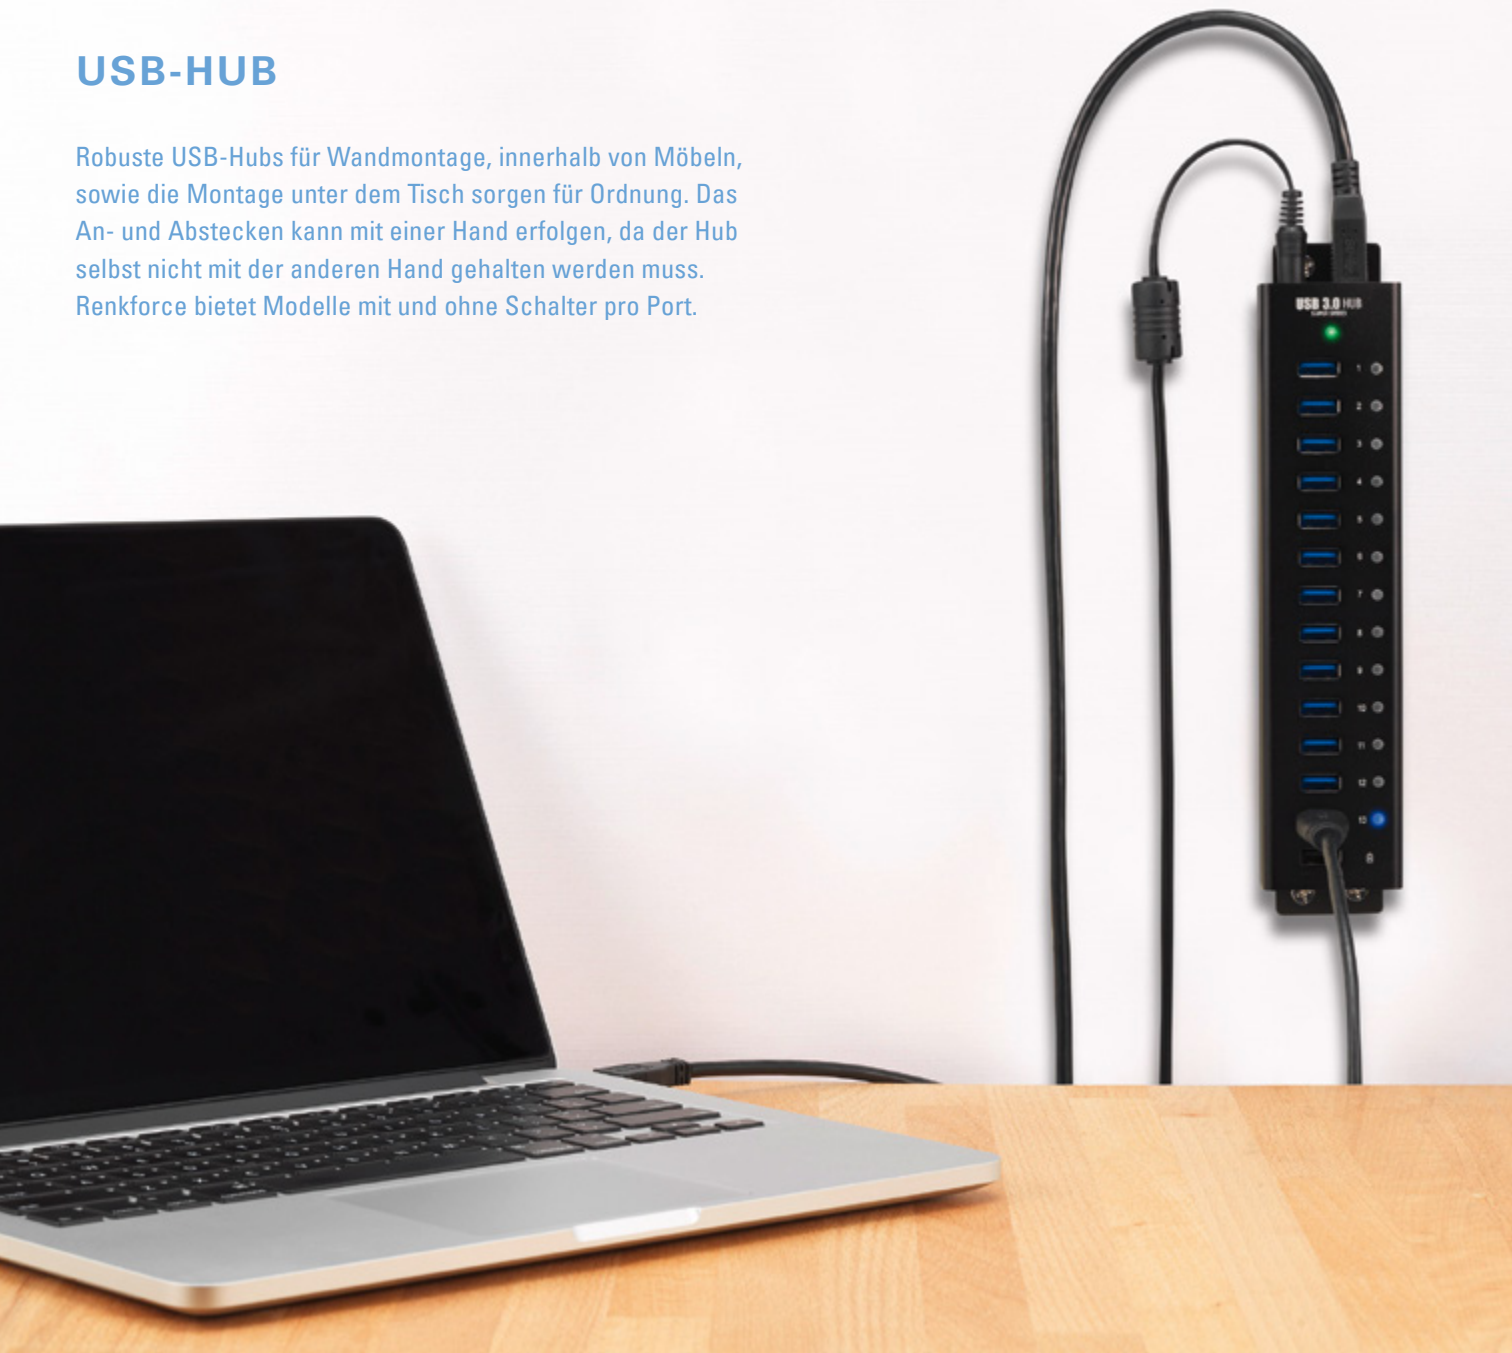

# USB-HUB

Robuste USB-Hubs für Wandmontage, innerhalb von Möbeln, sowie die Montage unter dem Tisch sorgen für Ordnung. Das An- und Abstecken kann mit einer Hand erfolgen, da der Hub selbst nicht mit der anderen Hand gehalten werden muss. Renkforce bietet Modelle mit und ohne Schalter pro Port.