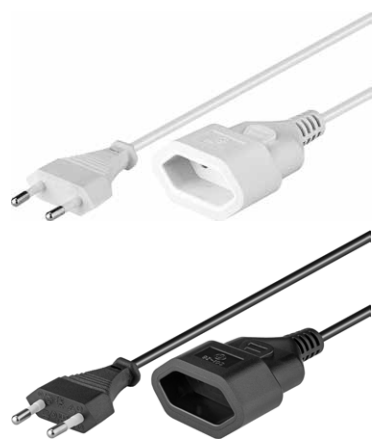

F

G

H

F

G

H

Euro-Netzkabel Verlängerung

- Anschlüsse: Eurostecker (Typ C, CEE 7/16)
Eurobuchse (Typ C, CEE 7/16)
- Kabel: H03VVH2-F 2 x 0,75 mm²
- 250 V_~ , 2,5 A max.
- RoHS-konform

Euro power cable extension

- Connections: Euro plug (type C, CEE 7/16)
Euro socket (type C, CEE 7/16)
- Cable: H03VVH2-F 2 x 0.75 mm²
- 250 V_~ , 2.5 A max.
- RoHS compliant

I

J

I

J

Änderungen

Datum	Name	gez.:	Datum	Name	Bezeichnung	Blatt
		gez.:	03.11.2017	ss	NK 113 W-xxx / NK 113 S-xxx	
		gepr.:	03.11.2017	ss		
		Norm:			Zeichnungs-Nr.:	von
		Änderungen vorbehalten / Subject to change			51356, 50507, 50509, 51355, 50508, 50510	