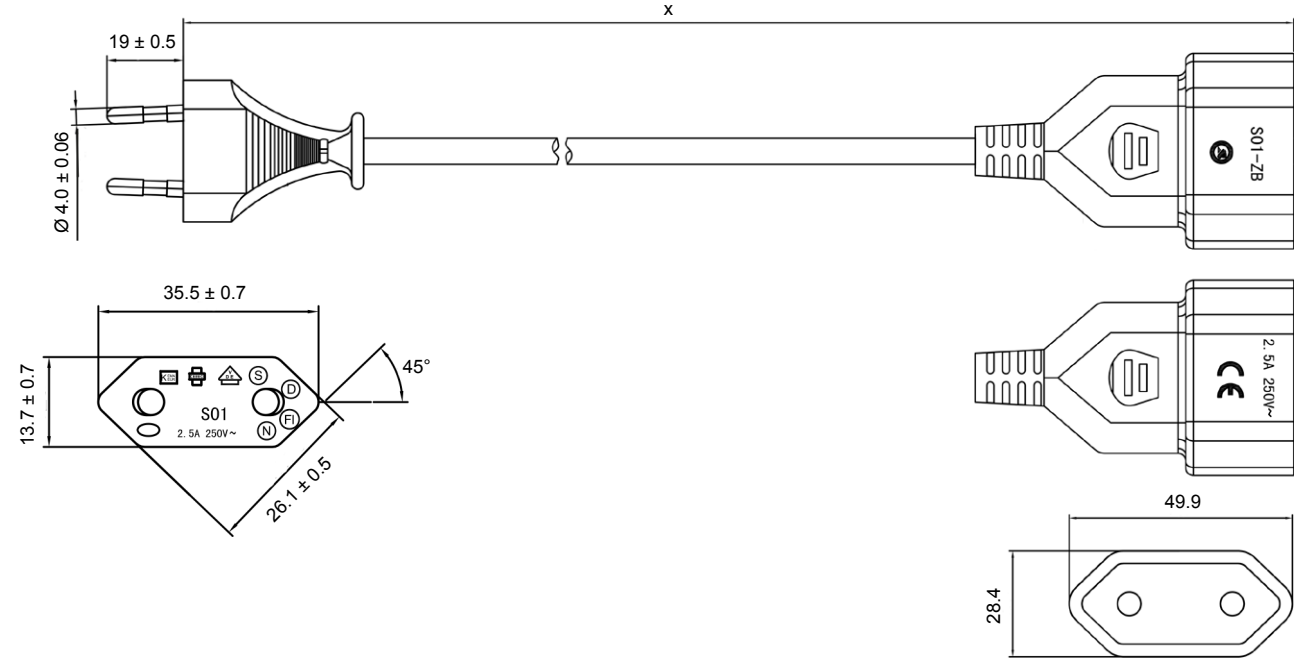

1 2 3 4 5 6 7 8 9 10 11 12 13 14

A

B

C

D

E

A

B

C

D

E

Art. Nr. / Art. No.	Beschreibung /Description	Farbe / Colour	Länge x / Length x [m]
51356	NK 113 W-200	Weiß / White	2,0 / 2.0
50507	NK 113 W-300	Weiß / White	3,0 / 3.0
50509	NK 113 W-500	Weiß / White	5,0 / 5.0
51355	NK 113 S-200	Schwarz / Black	2,0 / 2.0
50508	NK-113 S-300	Schwarz / Black	3,0 / 3.0
50510	NK-113 S-500	Schwarz / Black	5,0 / 5.0

F

G

H

F

G

H

Euro-Netzkabel Verlängerung

- Anschlüsse: Eurostecker (Typ C, CEE 7/16)
Eurobuchse (Typ C, CEE 7/16)
- Kabel: H03VVH2-F 2 x 0,75 mm²
- 250 V_~ , 2,5 A max.
- RoHS-konform

Euro power cable extension

- Connections: Euro plug (type C, CEE 7/16)
Euro socket (type C, CEE 7/16)
- Cable: H03VVH2-F 2 x 0.75 mm²
- 250 V_~ , 2.5 A max.
- RoHS compliant

I

J

I

J

Änderungen

Datum	Name	gez.:	Datum	Name	Bezeichnung	Blatt
		gez.:	03.11.2017	ss	NK 113 W-xxx / NK 113 S-xxx	
		gepr.:	03.11.2017	ss		
		Norm:			Zeichnungs-Nr.:	von
		Änderungen vorbehalten / Subject to change			51356, 50507, 50509, 51355, 50508, 50510	