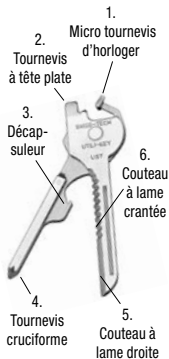

©2009 Swiss+Tech Products, Solon, OH 44139

SWISS+TECH®

First in Key Ring Products™

Mode d'emploi du 6 en 1 Utili-Key®

Pour ouvrir/déverrouiller :
Éloignez les lames de l'outil Utili-Key® de vous et ouvrez-le attentivement en écartant les extrémités, tel qu'illustré.

Positions de travail :

MISE EN GARDE!

Utili-Key® comporte un couteau à lame de rasoir affûtée pour tout type de coupes. L'utilisateur doit toujours veiller à éloigner de lui l'extrémité affûtée.

www.swisstechtools.com
800-414-8799