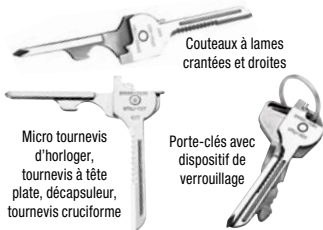

Swiss+Tech Products
30725 Solon Industrial Pkwy
Solon, OH 44139

US Patents 6,112,352 and D405,953. Made in China. SWISS+TECH® and UTILI-KEY® are registered trademarks and First In Key Ring Products™ is a trademark of Swiss+Tech Products. Specifications are subject to change without notice.

©2009 Swiss+Tech Products, Solon, OH 44139

SWISS+TECH®

First in Key Ring Products™

Mode d'emploi du 6 en 1 Utili-Key®

Pour ouvrir/déverrouiller :
Éloignez les lames de l'outil Utili-Key® de vous et ouvrez-le attentivement en écartant les extrémités, tel qu'illustré.

Positions de travail :

MISE EN GARDE!

Utili-Key® comporte un couteau à lame de rasoir affûtée pour tout type de coupes. L'utilisateur doit toujours veiller à éloigner de lui l'extrémité affûtée.

www.swisstechtools.com
800-414-8799