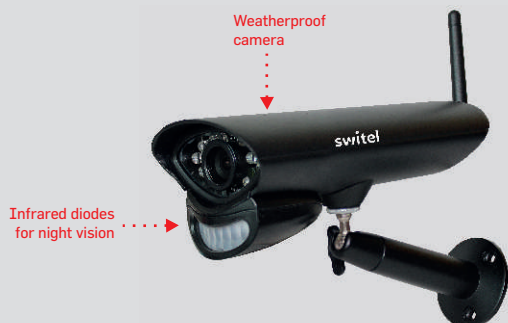

CA2000

Smart home monitoring

HD 720p 720P HD

up to 4 Support 4 Cameras

Motion Detection

Weather-proof IP54

Two way communication

Additional Camera for HS2000 digital wireless monitoring system
Not for single use!

GB
Additional Camera for HS2000 digital wireless monitoring system

- 2.4GHz digital wireless transmission
- HD 720P resolution
- Up to 4 cameras
- Weather proof camera with motion detection and night vision
- Audio monitoring and talking function
- Alarm signal by motion detection PIR sensor

FR
Caméra additionnelle pour le système de surveillance sans fil numérique HS2000

- Transmission sans fil numérique 2,4 GHz
- Résolution HD 720P
- Jusqu'à 4 caméras
- Caméra étanche avec détection de mouvement et vision nocturne
- Surveillance audio et fonction interphone
- Alarme par détection de mouvement capteur PIR

IT
Telecamera supplementare per il sistema di monitoraggio wireless digitale HS2000

- 2.4GHz trasmissione digitale senza fili
- Risoluzione HD 720P
- Fino a 4 telecamere
- Telecamere a prova di tempo con rilevazione del movimento e visione notturna
- Monitoraggio audio e funzione intercom
- Allarme per il rilevamento del movimento sensore PIR

DE
Zusatzkamera für das Funk-Überwachungssystem HS2000

- 2,4 GHz digitale drahtlose Übertragung
- HD 720P Auflösung
- Bis zu 4 Kameras
- Wetterfeste Kamera mit Bewegungserkennung und Nachtsicht
- Audioüberwachungs- und Gegensprechfunktion
- Alarmsignal durch Bewegungserkennung PIR-Sensor

Wall installation possible