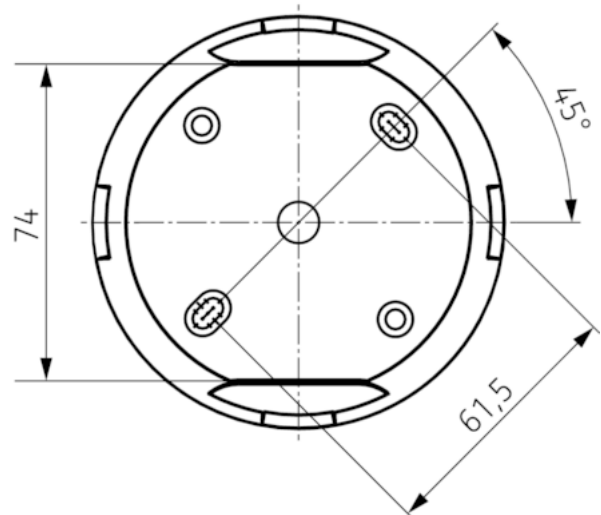

Technische Daten

Betriebsspannung	230 V AC
Frequenz	50 Hz
Montagehöhe	2 – 4 m
Mindesthöhe	> 1,7 m
Montageart	Aufputz
Farbe	Grau
Schaltausgang	Licht
Art der Lichtmessung	Mischlichtmessung
Einstellbereich Helligkeit	30 – 3000 lx
Nachlaufzeit Licht	10 s - 60 min
Leuchtmittel	Glüh-/Halogenlampen, Fluoreszenzlampen, Kompaktleuchtstofflampen, LEDs
Glüh-/Halogenlampenlast	2300 W
Einschaltstrom	max. 400 A / 200 µs
LED-Lampe < 2 W	25 W
LED-Lampe 2-8 W	70 W
LED-Lampe > 8 W	80 W
Anschlussart	Schraubklemmen
Max. Leitungsquerschnitt	max. 2 x 2,5 mm ²
Größe Unterputzdose	Ø 55 mm (NIS, PMI)
Erfassungsbereich	50 m ² (Ø 8 m 360°)
Umgebungstemperatur	-15 °C ... +50 °C
Schutzart	IP 54 (im eingebauten Zustand)

Anschlussbilder

Erfassungsbereich

Montagehöhe (A)	Sitzend (S)	Gehend (T)
2 m	5 m ² 2,5 m	38 m ² 7 m
2,5 m	7 m ² 3 m	38 m ² 7 m
3 m	13 m ² 4 m	50 m ² 8 m
3,5 m	–	50 m ² 8 m
4 m	–	64 m ² 9 m

Maßbilder

Zubehör