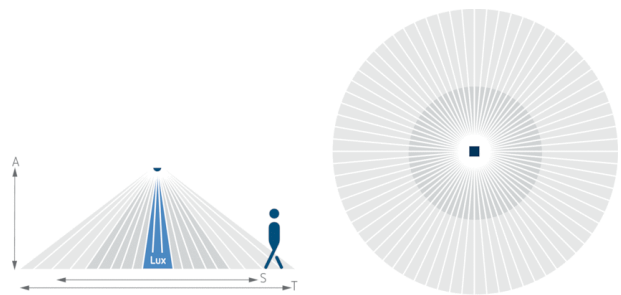

Funktionsbeschreibung

- Passiv-Infrarot-Präsenzmelder für Deckenmontage
- Runder Erfassungsbereich 360°, bis zu Ø 9 m (64 m²)
- Automatische bewegungs- und helligkeitsabhängige Steuerung für Beleuchtung
- Mischlichtmessung für Fluoreszenzlampen (FL/PL/ESL), Halogen-/Glühlampen und LEDs geeignet
- Kanal A Licht: Relais, 230 V
- Betrieb als Vollautomat
- Helligkeitsschaltwert einstellbar, Teach-in Funktion
- Impulsfunktion für Treppenlicht-Zeitschalter
- Nachlaufzeit einstellbar
- Erfassungsempfindlichkeit einstellbar
- Testbetrieb zur Überprüfung von Funktion und Erfassungsbereich
- Durch werkseitige Voreinstellung sofort betriebsbereit (Helligkeitsschaltwert 300 Lux, Nachlaufzeit 10 min.)
- Für die Änderungen der Werte und Einstellungen ist eine dieser optionalen Fernbedienungen erforderlich:
 - Management-Fernbedienung SendoPro
 - Service-Fernbedienung theSenda P
 - Optionale Benutzer-Fernbedienung: theSenda

Technische Daten

Betriebsspannung	230 V AC
Frequenz	50 Hz
Montagehöhe	2 – 4 m
Mindesthöhe	> 1,7 m
Montageart	Aufputz
Farbe	Grau
Schaltausgang	Licht
Art der Lichtmessung	Mischlichtmessung
Einstellbereich Helligkeit	30 – 3000 lx
Nachlaufzeit Licht	10 s - 60 min
Leuchtmittel	Glüh-/Halogenlampen, Fluoreszenzlampen, Kompaktleuchtstofflampen, LEDs
Glüh-/Halogenlampenlast	2300 W
Einschaltstrom	max. 400 A / 200 µs
LED-Lampe < 2 W	25 W
LED-Lampe 2-8 W	70 W
LED-Lampe > 8 W	80 W
Anschlussart	Schraubklemmen
Max. Leitungsquerschnitt	max. 2 x 2,5 mm ²
Größe Unterputzdose	Ø 55 mm (NIS, PMI)
Erfassungsbereich	50 m ² (Ø 8 m 360°)
Umgebungstemperatur	-15 °C ... +50 °C
Schutzart	IP 54 (im eingebauten Zustand)

Anschlussbilder

Erfassungsbereich

Montagehöhe (A)	Sitzend (S)	Gehend (T)
2 m	5 m ² 2,5 m	38 m ² 7 m
2,5 m	7 m ² 3 m	38 m ² 7 m
3 m	13 m ² 4 m	50 m ² 8 m
3,5 m	–	50 m ² 8 m
4 m	–	64 m ² 9 m

Maßbilder

Zubehör