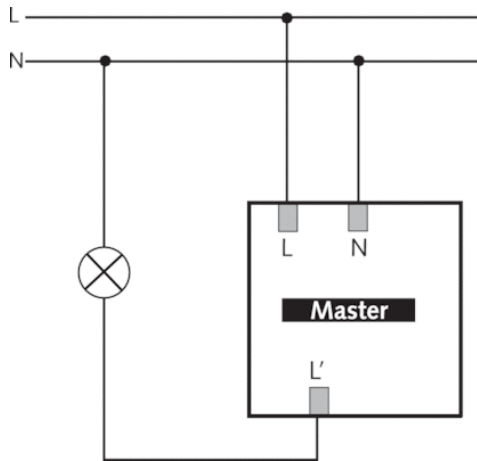

Funktionsbeschreibung

- Passiv-Infrarot-Präsenzmelder für Deckenmontage
- Runder Erfassungsbereich 360°, bis zu Ø 9 m (64 m²)
- Automatische bewegungs- und helligkeitsabhängige Steuerung für Beleuchtung
- Mischlichtmessung für Fluoreszenzlampen (FL/PL/ESL), Halogen-/Glühlampen und LEDs geeignet
- Kanal A Licht: Relais, 230 V
- Betrieb als Vollautomat
- Helligkeitsschaltwert einstellbar, Teach-in Funktion
- Impulsfunktion für Treppenlicht-Zeitschalter
- Nachlaufzeit einstellbar
- Erfassungsempfindlichkeit einstellbar
- Testbetrieb zur Überprüfung von Funktion und Erfassungsbereich
- Durch werkseitige Voreinstellung sofort betriebsbereit (Helligkeitsschaltwert 300 Lux, Nachlaufzeit 10 min.)
- Für die Änderungen der Werte und Einstellungen ist eine dieser optionalen Fernbedienungen erforderlich:
 - Management-Fernbedienung SendoPro
 - Service-Fernbedienung theSenda P
 - Optionale Benutzer-Fernbedienung: theSenda

Technische Daten

Betriebsspannung	230 V AC
Frequenz	50 Hz
Montagehöhe	2 – 4 m
Mindesthöhe	> 1,7 m
Montageart	Aufputz
Farbe	Grau
Schaltausgang	Licht
Art der Lichtmessung	Mischlichtmessung
Einstellbereich Helligkeit	30 – 3000 lx
Nachlaufzeit Licht	10 s - 60 min
Leuchtmittel	Glüh-/Halogenlampen, Fluoreszenzlampen, Kompaktleuchtstofflampen, LEDs
Glüh-/Halogenlampenlast	2300 W
Einschaltstrom	max. 400 A / 200 µs
LED-Lampe < 2 W	25 W
LED-Lampe 2-8 W	70 W
LED-Lampe > 8 W	80 W
Anschlussart	Schraubklemmen
Max. Leitungsquerschnitt	max. 2 x 2,5 mm ²
Größe Unterputzdose	Ø 55 mm (NIS, PMI)
Erfassungsbereich	50 m ² (Ø 8 m 360°)
Umgebungstemperatur	-15 °C ... +50 °C
Schutzart	IP 54 (im eingebauten Zustand)

Anschlussbilder

Erfassungsbereich

Montagehöhe (A)	Sitzend (S)	Gehend (T)
2 m	5 m ² 2,5 m	38 m ² 7 m
2,5 m	7 m ² 3 m	38 m ² 7 m
3 m	13 m ² 4 m	50 m ² 8 m
3,5 m	–	50 m ² 8 m
4 m	–	64 m ² 9 m

Maßbilder

Zubehör