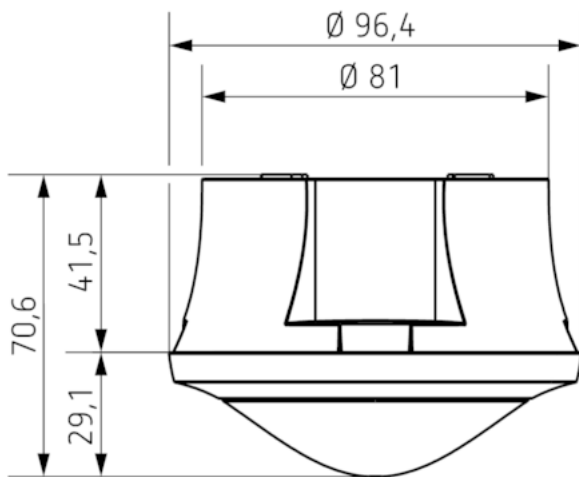

Technische Daten

Betriebsspannung	230 V AC
Frequenz	50 Hz
Montagehöhe	2 – 4 m
Mindesthöhe	> 1,7 m
Montageart	Aufputz
Farbe	Grau
Schaltausgang	Licht
Art der Lichtmessung	Mischlichtmessung
Einstellbereich Helligkeit	30 – 3000 lx
Nachlaufzeit Licht	10 s - 60 min
Leuchtmittel	Glüh-/Halogenlampen, Fluoreszenzlampen, Kompaktleuchtstofflampen, LEDs
Glüh-/Halogenlampenlast	2300 W
Einschaltstrom	max. 400 A / 200 µs
LED-Lampe < 2 W	25 W
LED-Lampe 2-8 W	70 W
LED-Lampe > 8 W	80 W
Anschlussart	Schraubklemmen
Max. Leitungsquerschnitt	max. 2 x 2,5 mm ²
Größe Unterputzdose	Ø 55 mm (NIS, PMI)
Erfassungsbereich	50 m ² (Ø 8 m 360°)
Umgebungstemperatur	-15 °C ... +50 °C
Schutzart	IP 54 (im eingebauten Zustand)

Anschlussbilder

Erfassungsbereich

Montagehöhe (A)	Sitzend (S)	Gehend (T)
2 m	5 m ² 2,5 m	38 m ² 7 m
2,5 m	7 m ² 3 m	38 m ² 7 m
3 m	13 m ² 4 m	50 m ² 8 m
3,5 m	–	50 m ² 8 m
4 m	–	64 m ² 9 m

Maßbilder

Zubehör