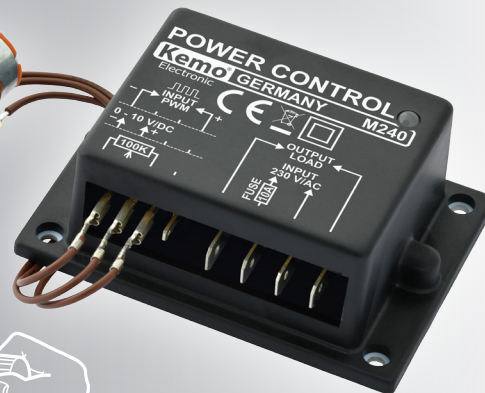

With 3 different control options!

P / Module / M240 / Ver. 001 /
Karton 1

Picture may differ | Bild kann abweichen

Kemo Electronic GmbH
Leher Landstrasse 20
27607 Geestland, Germany