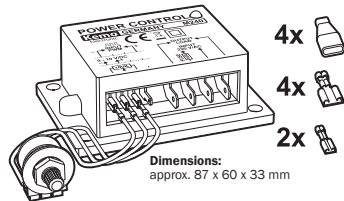

Leistungsregler für 230 V/AC Verbraucher wie Motoren, Lampen, viele dimmbare LEDs usw. Der Regler ist überlastfest und kann über ein Potentiometer (100 K lin.), über eine Steuerspannung (0 - 10 V) oder mit PWM Signalen (0 - 100%, 100 - 10.000 Hz) geregelt werden.

🇬🇧 M240 | Power Controller 230 V/AC, 10 A, Multifunction

Power controller for 230 V/AC consumers such as motors, lamps, many dimmable LEDs etc. The controller is overload-proof and can be controlled via a potentiometer (100 K lin.), a control voltage (0 - 10 V) or with PWM signals (0 - 100%, 100 - 10,000 Hz).

Technical Data:

Operating voltage: 220 - 230 V/AC 50 - 60 Hz | **Max. connectable load:** 10 Ampere (2,300 W) | **Control mode:** phase angle control | **Switching-on:** soft start | **Operating display, overload display:** 2-coloured LED | **Control options:** with potentiometer 100 K lin or control voltage 0 - 10 V/DC or PWM signal 3 - 24 V 100 - 10,000 Hz | **The control signal input is completely isolated from the load control circuit** | **Connections:** Plug contacts flat plugs 6.3 mm and 2.8 mm

ES Regulador de potencia 230 V/AC, 10 A, multifunción | **FR** Régulateur de puissance 230 V/AC, 10 A, multifonction | **NL** Vermogensregelaar 230V/AC, 10A, en is multi functioneel | **PL** Regulator Mocy 230V/AC, 10A, wielofunkcyjny | **PT** Controlador de potência 230 V/AC, 10 A, multifunção | **RU** Регулятор мощности 230 В/переменный ток, 10 А, многофункциональный

www.kemo-electronic.de

Kemo
Electronic

M240

Kemo
Electronic

M240

POWER CONTROLLER
230 V/AC, 10 A, MULTIFUNCTION
LEISTUNGSREGLER
230 V/AC, 10 A, MULTIFUNKTION

Kemo
Electronic

M240

Deutsch

English

Español

Français

Nederlands

Polski

Português

Русский