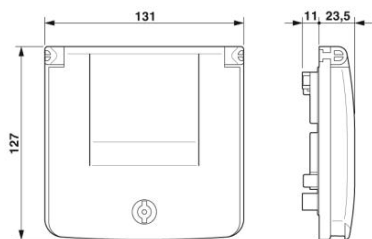

Technické údaje

Rozměry

Šířka	131 mm
Délka	127 mm
Délka montážní otvor	91 mm
Šířka montážní otvor	117 mm

Okolní podmínky

Teplota prostředí (provoz)	-30 °C ... 70 °C
----------------------------	------------------

VS-SI-FP-DSUB15-DSUB25 - 1656602

Montážní rám - SI-M1B - 1404494

Příslušenství

VS-SI-FP-2DSUB25 - 1656615

VS-SI-FP-BP - 1656657

VS-SI-FP-2F - 1658532

Výkresy

Výkres v měřítku

Montážní otvor

Montážní rám - SI-M1B - 1404494

Výkres v měřítku

Rozměrový výkres

Phoenix Contact 2019 © - all rights reserved
<http://www.phoenixcontact.com>