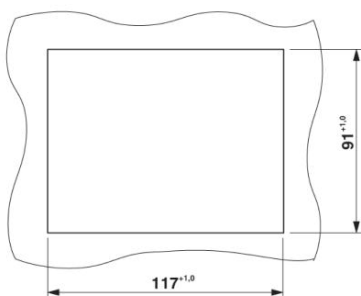

Technické údaje

Rozměry

Šířka	131 mm
Délka	127 mm
Délka montážní otvor	91 mm
Šířka montážní otvor	117 mm

Okolní podmínky

Teplota prostředí (provoz)	-30 °C ... 70 °C
----------------------------	------------------

Montážní otvor

Montážní rám - SI-M1B - 1404494

Výkres v měřítku

Rozměrový výkres

Phoenix Contact 2019 © - all rights reserved
<http://www.phoenixcontact.com>