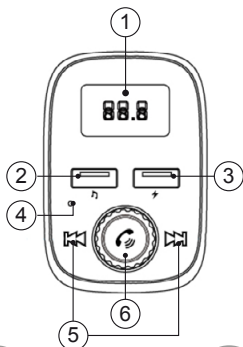

PMT 560BT

FM Transmitter

GB

- 1. LED display**
 - Shows frequency, track no.
- 2. USB slot (5V/0,5A)**
 - Max. 32GB, supports MP3/WMA
- 3. USB charging slot (5V/2,4A)**
 - For charging your phone, tablet etc.
- 4. Microphone**
- 5. Previous / Next**
Select track
Volume up / down
- 6. [Play/Pause] / Frequency tuning**
Play/pause
Rotate to set frequency
Answer phone
- 7. AUX-input / AUX-output**
 - 3,5mm stereo jack
(cable included)
- 8. SD-card slot**
 - For standard SD card
 - Max. 32GB, supports MP3/WMA

F

- 1. Écran LED**
 - Affiche la fréquence, le numéro de la piste
- 2. Port USB (5 V/0,5 A)**
 - Max. 32 Go, prend en charge les formats MP3/WMA
- 3. Port de chargement USB**
 - Pour le chargement de votre téléphone, de votre tablette, etc.
- 4. Microphone**
- 5. Précédent/suivant**
Sélectionner une piste
Augmentation/diminution du volume
- 6. [Play/Pause] / Syntonisation**
Play/pause (Lecture/pause)
Tourner pour régler la fréquence
Répondre à un appel
- 7. Entrée AUX/sortie AUX**
 - Prise jack stéréo de 3,5 mm
(câble inclus)
- 8. Fente pour carte SD**
 - Pour cartes SD standard
 - Max. 32 Go, prend en charge les formats MP3/WMA

D

- 1. LED-Anzeige**
 - Zeigt Frequenz, Titel Nr.
- 2. USB-Steckplatz (5 V / 0,5 A)**
 - Max. 32GB, unterstützt MP3 / WMA
- 3. USB-Ladeschacht (5V / 2,4A)**
 - Zum Aufladen Ihres Telefons, Tablets usw.
- 4. Mikrofon**
- 5. Zurück / Weiter**
Titelauswahl
Lauter / Leiser
- 6. [Play/Pause] / Frequenzabstimmung**
Wiedergabe/Pause
Zum Einstellen der Frequenz drehen
Anrufannahme
- 7. AUX-Eingang / AUX-Ausgang**
 - 3,5-mm-Stereo-Klinkenbuchse
(Kabel enthalten)
- 8. SD-Kartensteckplatz**
 - Für Standard-SD-Karte
 - Max. 32GB, unterstützt MP3 / WMA