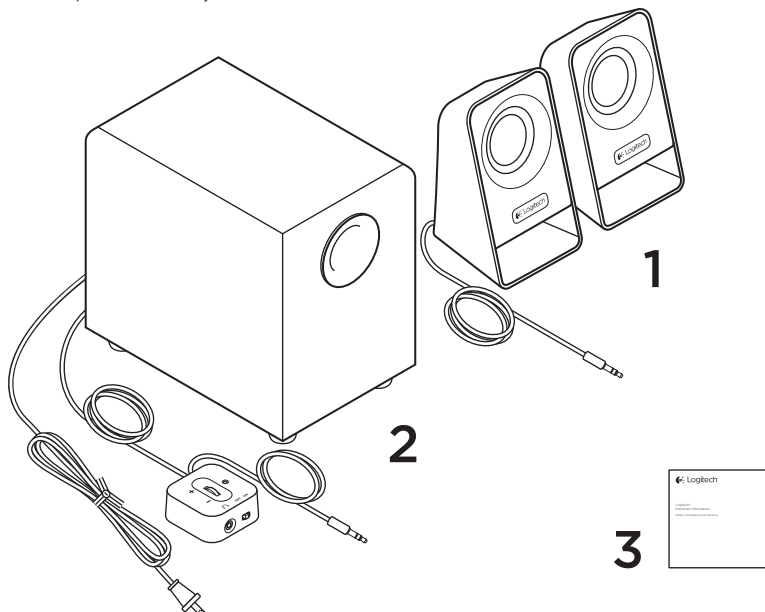

## Съдържание на кутията

1. 2 сателитни високоговорителя
2. Събуфер

3. Документация на потребителя

## Настройка

1. Включете сателитния кабел в порта на събуфера.
2. Включете захранващия кабел в електрически контакт.
3. Поставете гнездото от 3,5 мм на кабелното дистанционно управление в аудио гнездото на устройството си (компютър, таблет, смартфон и т.н.).
4. Натиснете опцията ON (ВКЛЮЧЕН) на бутона ON/OFF (ВКЛЮЧЕН/ИЗКЛЮЧЕН) на кабелното дистанционно управление на мултимедийния високоворител Z213 ON.