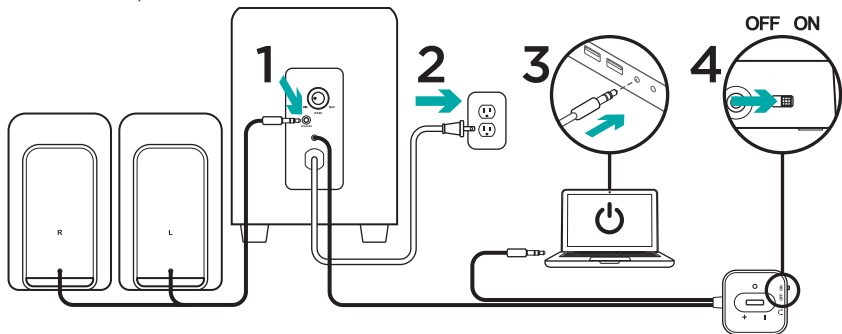

## Съдържание на кутията

1. 2 сателитни високоговорителя
2. Събуфер

3. Документация на потребителя

## Настройка

1. Включете сателитния кабел в порта на събуфера.
2. Включете захранващия кабел в електрически контакт.
3. Поставете гнездото от 3,5 мм на кабелното дистанционно управление в аудио гнездото на устройството си (компютър, таблет, смартфон и т.н.).
4. Натиснете опцията ON (ВКЛЮЧЕН) на бутона ON/OFF (ВКЛЮЧЕН/ИЗКЛЮЧЕН) на кабелното дистанционно управление на мултимедийния високоворител Z213 ON.