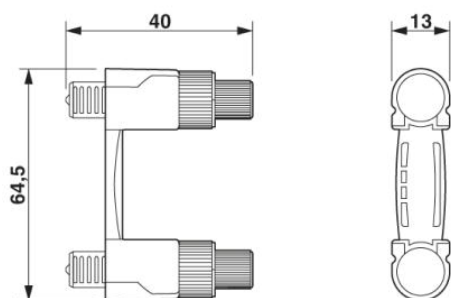

Výkres/schéma

Výkres v měřítku