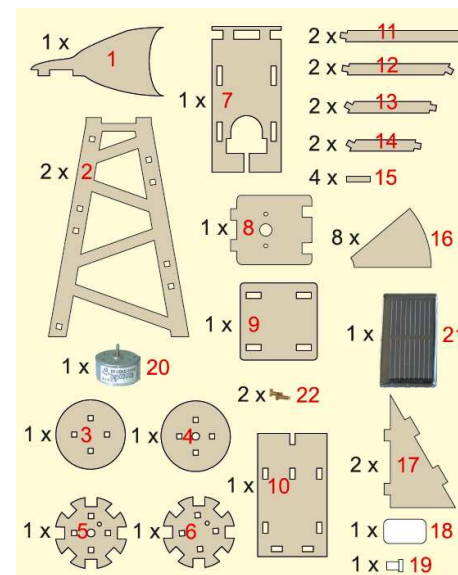

Vážení zákazníci,

děkujeme Vám za Vaši důvěru a za nákup solárního světelného mlýnu.

Tento návod k obsluze je součástí výrobku. Obsahuje důležité pokyny k uvedení přístroje do provozu a k jeho obsluze. Jestliže výrobek předáte jiným osobám, dbejte na to, abyste jim odevzdali i tento návod.

Ponechejte si tento návod, abyste si jej mohli znovu kdykoliv přečíst!