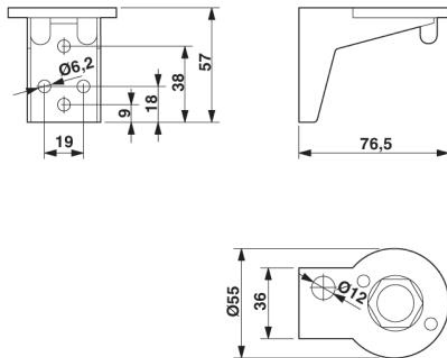

Montážní poloha	libovolně
Způsob montáže	Montáž na podlahu
Rozsah dodávky	2 kusy plastového šroubu 1 kus kabelového šroubení 1 kus matice

Certifikáty/Osvědčení

Aprobace

Vyžádané aprobace:

Aprobace z:

Výkres/schéma

Výkres v měřítku