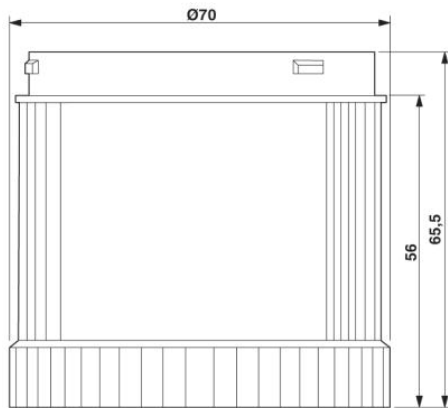

Výkres/schéma

Výkres v měřítku