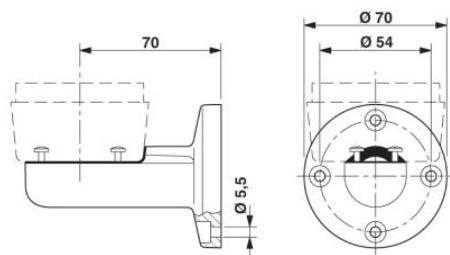

Teplota prostředí (provoz)	-20 °C ... 60 °C
Montážní poloha	libovolně
Způsob montáže	Montáž na podlahu
Pokyn pro montáž	Těsnění je přiloženo
Rozsah dodávky	2 kusy čočkového samořezného šroubu 2 kusy těsnění

Certifikáty/Osvědčení

Aprobace

Vyžádané aprobace:

Aprobace z:

Výkres/schéma

Výkres v měřítku