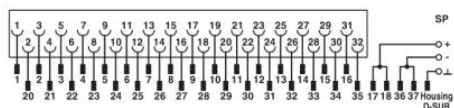

### Výkres/schéma

Schéma zapojení

Schéma připojení FLKM-PA-D37/HW/C300

**Adresa**

PHOENIX CONTACT, s.r.o.  
Dornych 47  
617 00 Brno, Czech Republic  
Telefon +420 542 213 401  
Fax +420 542 213 701  
<http://www.phoenixcontact.cz>