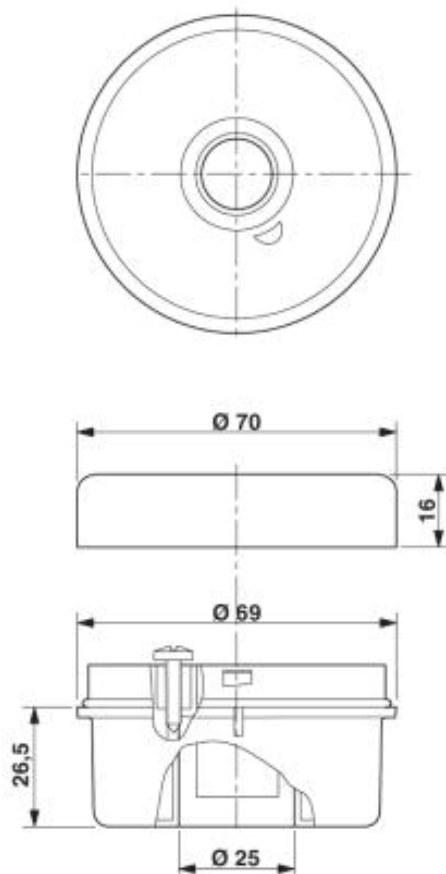

Výkres/schéma

Výkres v měřítku