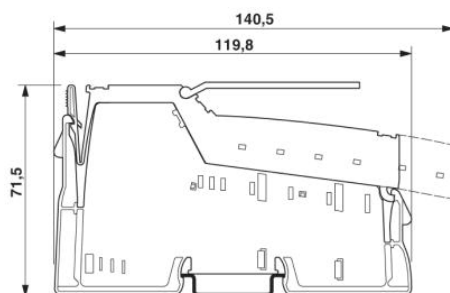

Výkres v měřítku