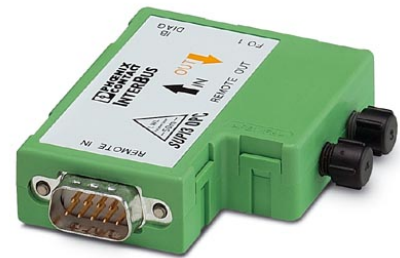

IBS OPTOSUB-MA/M/R-LK-OPC

Obj.č.: 2732635

<http://eshop.phoenixcontact.cz/phoenix/treeViewClick.do?UID=2732635>

Konvertor optického vodiče sběrnice INTERBUS, k převodu výstupu Remote OUT na optický vodič, regulace výkonu optického vysílače, vývod optického kabelu vpravo

Údaje	
EAN	 4 017918 426699
Balení	1 ks
Celní tarif	85389091
Váha brutto v kusech	0,0577 kg
Informace v katalogu	Strana 333 (CAT-8-2013)

Poznámky k produktu

WEEE/RoHS-compliant since:
20.11.2007

<http://www.download.phoenixcontact.com>
Please note that the data given here has been taken from the online catalog. For comprehensive information and data, please refer to the user documentation. The General Terms and Conditions of Use apply to Internet downloads.