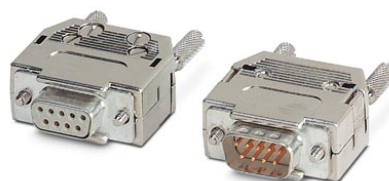

## IBS DSUB 9/L

Obj.č.: 2758473

<http://eshop.phoenixcontact.cz/phoenix/treeViewClick.do?UID=2758473>Sada zásuvných konektorů sběrnice, připojení pájením, zástrčka/  
zdířka