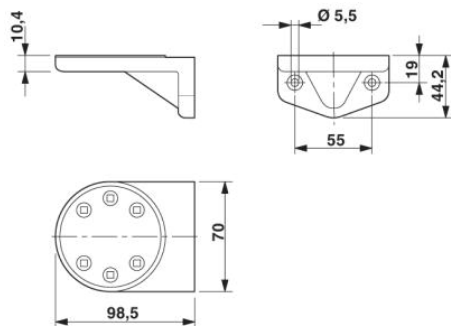

Montážní poloha

libovolně

Certifikáty/Osvědčení

Aprobace

Vyžádané aprobace:

Aprobace z:

Výkres/schéma

Výkres v měřítku