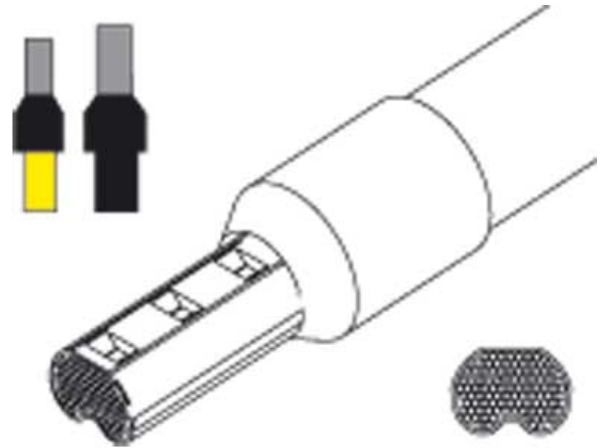

**Nástroj k nalisování koncovek
PZ 50**

Weidmüller Interface GmbH & Co. KG
Klingenbergstraße 16
D-32758 Detmold
Germany
Fon: +49 5231 14-0
Fax: +49 5231 14-292083
www.weidmueller.com

Nákresy