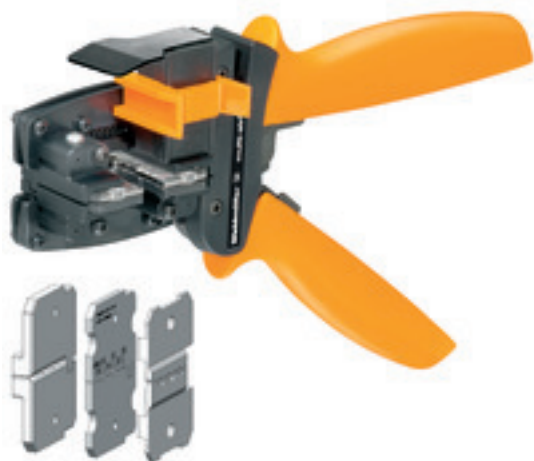

**Nářadí
multi-stripax AWG**

Weidmüller Interface GmbH & Co. KG
Klingenbergstraße 16
D-32758 Detmold
Germany
Fon: +49 5231 14-0
Fax: +49 5231 14-292083
www.weidmueller.com

- Na pružné a pevné vodiče s izolací ze speciálních materiálů
- Vysoce kvalitní odizolování pro průmyslové aplikace (odpovídá požadavkům leteckého průmyslu)
- Speciálně tvarované odizolovací čepele umožňují odizolování speciálních typů konfigurací izolace a vodiče
- Délka odizolování je nastavitelná pomocí koncové zarážky
- Velmi mnohostranné díky vyměnitelným odizolovacím jednotkám
- Výsledky odizolování přesně opakované vždy znovu a znovu
- Bez poškozování vodiče
- Spolehlivý nástroj s dlouhou životností díky robustnímu designu
- Integrovaná funkce řezání

Všeobecné objednací údaje

Typ	multi-stripax AWG
Objednací číslo	9202230000
Verze	Nářadí, Nástroj na řezání a odizolování vodičů, AWG vodič s PTFE a PVC izolací
GTIN (EAN)	4032248486168
Mnž.	1 ks

Náradí multi-stripax AWG

Shoda produktu s prostředím

REACH SVHC Lead 7439-92-1

Nástroje k odizolování

Délka odizolování, min.	2 mm	Měděný kabel – pružný, max.	6 mm ²
Průřez vodiče (kapacita odřezávání)	6 mm ²	Typ kabelu	AWG vodič s PTFE a PVC izolací
max. kapacita odřezávání, pevné	2,5 mm ²	max. kapacita odřezávání, páska	10,2 mm x 4 mm
max. kapacita odřezávání, splétané	6 mm ²		