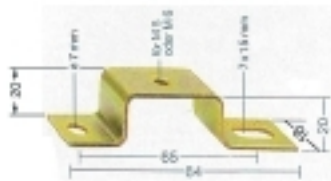

### Obrázek výrobku

### Rozměry a váhy

Šířka	18 mm	Šířka (v palcích)	0,709 inch
Výška	84 mm	Výška (v palcích)	3,307 inch
Hloubka	20 mm	Hloubka (v palcích)	0,787 inch
Čistá hmotnost	25,7 g		