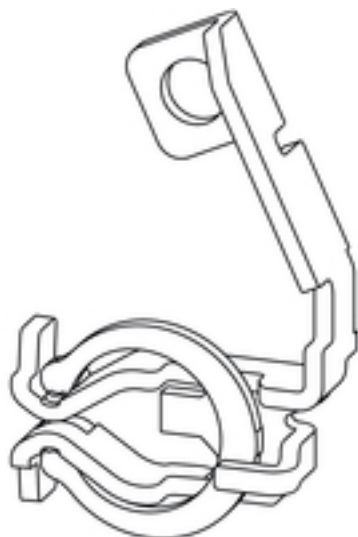

Otevřete miniaturní pouzdro ve formátu modulární svorky s pěti připojeními s tažnými pružinami. Transparentní horní kryt zavěšený v závěsech lze použít k označení a nabízí přístup k potenciometru a stavovým displejům. K propojení tří horních připojení lze použít zásuvné propojovací konektory. K dispozici je také kryt k uzavření pouzdra.