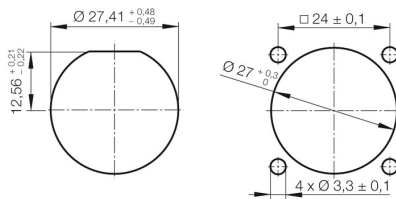

**Ethernet v průmyslovém prostředí
IE-BS-V01M-SCRJ-SM**

Weidmüller Interface GmbH & Co. KG
Klingenbergstraße 16
D-32758 Detmold
Germany
Fon: +49 5231 14-0
Fax: +49 5231 14-292083
www.weidmueller.com

Nákresy

Výřez instalace

Mounting cut-out: 1. With central screw connection / 2. For mounting with four M3 screws