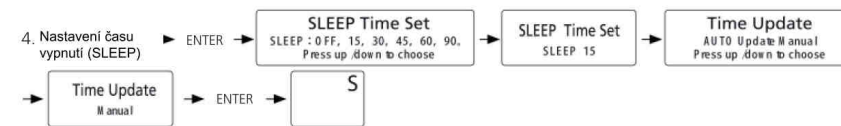

Zobrazení informací. Viz příklad níže: