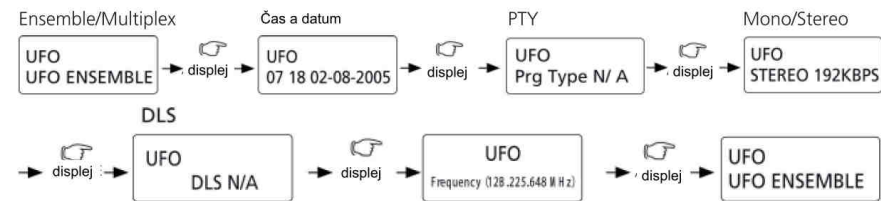

Další funkce

Pro nastavení hlasitosti stiskněte tlačítko „NAHORU/DOLŮ“. Budík č. 2 se nastavuje stejně jako budík č. 1.

Zobrazení informací. Viz příklad níže:

Displej

Vymazání systémových nastavení (reset systému)

Pomocí této funkce lze jednotlivá systémová nastavení vrátit do výchozího standardního nastavení. Rádio pak musí znovu vyhledat DAB stanice. Stiskněte tlačítko „ENTER“. Poté se objeví tento nápis:

Automatické vyhledávání stanic