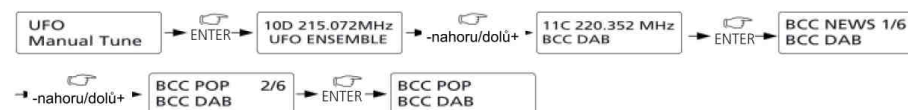

Ruční naladění