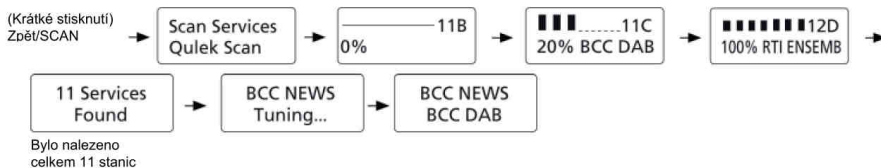

Krátké stisknutí znamená, že musíte tlačítko stisknout a uvolnit, chcete-li funkci aktivovat.
Dlouhé stisknutí znamená, že musíte tlačítko podržet stisknuté tak dlouho, dokud se funkce neaktivuje.

Další funkce

Pro nastavení hlasitosti stiskněte tlačítko „NAHORU/DOLŮ“. Budík č. 2 se nastavuje stejně jako budík č. 1.

Zobrazení informací. Viz příklad níže:

Displej

Vymazání systémových nastavení (reset systému)

Pomocí této funkce lze jednotlivá systémová nastavení vrátit do výchozího standardního nastavení. Rádio pak musí znovu vyhledat DAB stanice. Stiskněte tlačítko „ENTER“. Poté se objeví tento nápis:

Automatické vyhledávání stanic

A. Automatické vyhledávání stanic (Autoscan)

B. Kompletní vyhledávání stanic (Full Scan)

Provoz rádia v režimu FM

SW Version: Zobrazení verze softwaru