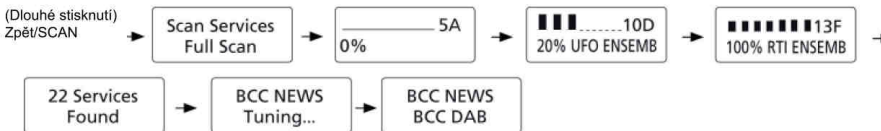

B. Kompletní vyhledávání stanic (Full Scan)

Provoz rádia v režimu FM