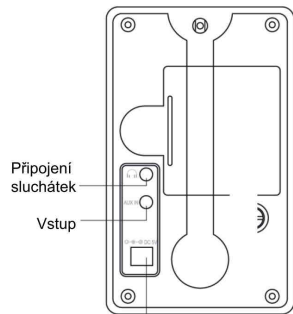

Ponechejte si tento návod, abyste si jej mohli znovu kdykoliv přečíst!

První obrazovka po zapnutí

Bylo nalezeno celkem 11 stanic
Proces probíhá

Používejte pouze síťový adaptér, který je součástí dodávky.

Jiné síťové adaptéry by rádio mohly poškodit. Z bezpečnostních důvodů nesmí být konektor nikdy nalomený. Jestliže rádio ladíte ručně, objeví se následující obrazovka:

Ruční naladění

Popis a ovládací prvky

Napájecí zdrojka 5 V/DC

 Krátké stisknutí znamená, že musíte tlačítko stisknout a uvolnit, chcete-li funkci aktivovat.
Dlouhé stisknutí znamená, že musíte tlačítko podržet stisknuté tak dlouho, dokud se funkce neaktivuje.