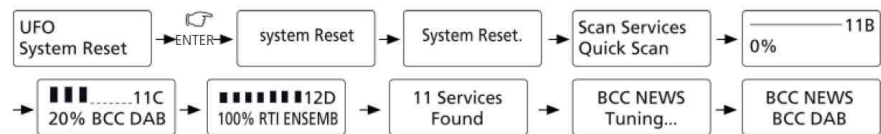

Další funkce

Pro nastavení hlasitosti stiskněte tlačítko „NAHORU/DOLŮ“. Budík č. 2 se nastavuje stejně jako budík č. 1.

Zobrazení informací. Viz příklad níže:

Displej

Vymazání systémových nastavení (reset systému)

Pomocí této funkce lze jednotlivá systémová nastavení vrátit do výchozího standardního nastavení. Rádio pak musí znovu vyhledat DAB stanice. Stiskněte tlačítko „ENTER“. Poté se objeví tento nápis:

Automatické vyhledávání stanic