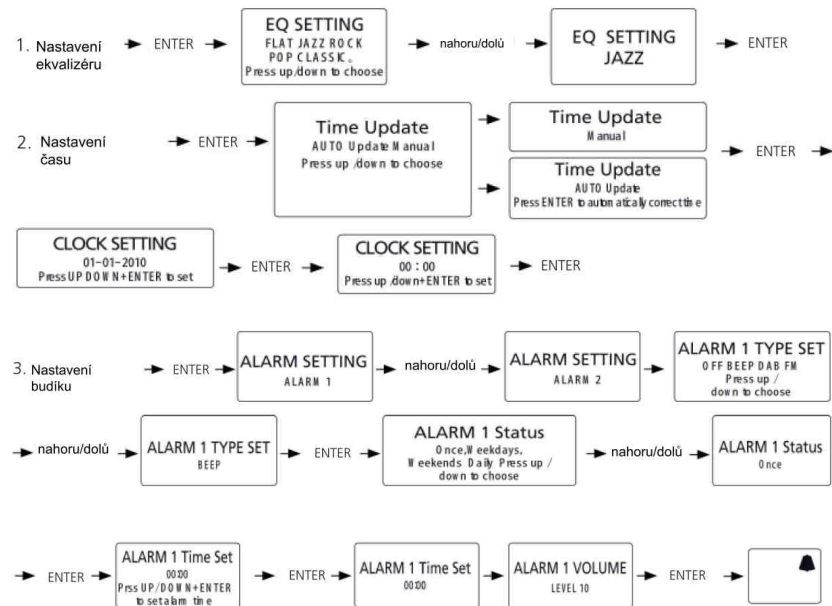

Další funkce

Pro nastavení hlasitosti stiskněte tlačítko „NAHORU/DOLŮ“. Budík č. 2 se nastavuje stejně jako budík č. 1.