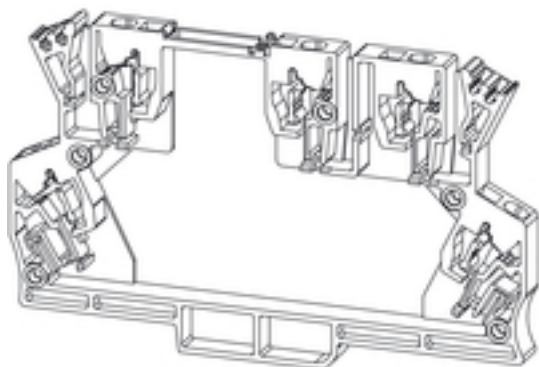

OMNIMATE Kryt - TERMINALBOX RA MCZ1.5 DKBG 1674

Weidmüller Interface GmbH & Co. KG
Klingenbergstraße 16
D-32758 Detmold
Germany
Fon: +49 5231 14-0
Fax: +49 5231 14-292083
www.weidmueller.com

Otevřete miniaturní pouzdro ve formátu modulární svorky s pěti připojeními s tažnými pružinami. Transparentní horní kryt zavěšený v závěsech lze použít k označení a nabízí přístup k potenciometru a stavovým displejům. K propojení tří horních připojení lze použít zásuvné propojovací konektory. K dispozici je také kryt k uzavření pouzdra.