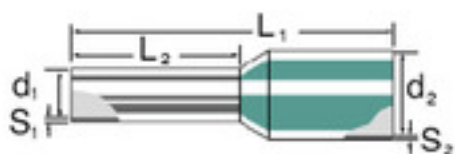

Propojovací prvky H1,5/17,5X SW SV

Weidmüller Interface GmbH & Co. KG
Klingenbergstraße 16
D-32758 Detmold
Germany
Fon: +49 5231 14-0
Fax: +49 5231 14-292083
www.weidmueller.com

- Ve svazkovém balení
- Barevné kódování společnosti Weidmüller

Všeobecné objednací údaje

Typ	H1,5/17,5X SW SV
Objednací číslo	9006590000
Verze	vodič a dutinka, izolované, 13 mm, 8 mm, Černá
GTIN (EAN)	4008190332259
Mnž.	100 ks
Balení	Velkoobjemové balení