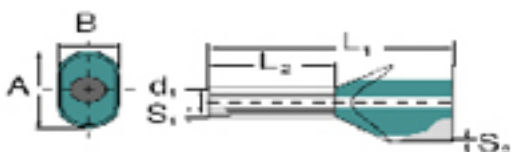

Propojovací prvky H1,5/16D ZH SW

Weidmüller Interface GmbH & Co. KG
Klingenbergstraße 16
D-32758 Detmold
Germany
Fon: +49 5231 14-0
Fax: +49 5231 14-292083
www.weidmueller.com

- dodávány volně v plastovém sáčku
- Barevné kódování společnosti Weidmüller
- DIN barevné kódování

Všeobecné objednací údaje

Typ	H1,5/16D ZH SW
Objednací číslo	9037470000
Verze	vodič a dutinka, Dvojitá koncovka, 11 mm, 8 mm, Černá
GTIN (EAN)	4008190493042
Mnž.	500 ks
Balení	volné