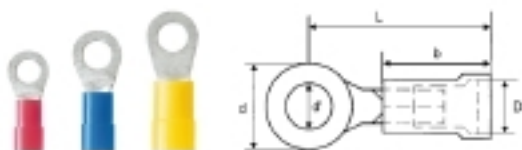

### Izolovaný kulatý konektor z PVC

- Běžně dostupné designy
- Nepájené
- S kónickým vstupem

### Všeobecné objednací údaje

Typ	LIR 6M10 V
Objednací číslo	<a href="#">9200270000</a>
Verze	kabelové oko, konec svorky, izolovaný kabelový konektor, 4 mm <sup>2</sup> - 6 mm <sup>2</sup>
GTIN (EAN)	4032248410095
Mnž.	100 ks

**Technické údaje****Rozměry a váhy**

Šířka	35,1 mm	Šířka (v palcích)	1,382 inch
Hloubka	8,1 mm	Hloubka (v palcích)	0,319 inch
Čistá hmotnost	2,1 g		

**Konektory**

Délka plastové objímky (b)	14,15 mm	Hustota připojení (S1)	1 mm
Identifikační barva	žlutá barva	Izolace	K dispozici
Materiál - plast	PVC	Průměr plastové objímky (D)	6,4 mm
Průřez vodiče, max.	6 mm <sup>2</sup>	Průřez vodiče, min.	4 mm <sup>2</sup>
Rozměry	M 10	Rozměry (šroub)	M 10
Vnitřní průměr (d1)	10,5 mm	Vnější průměr (d)	15 mm