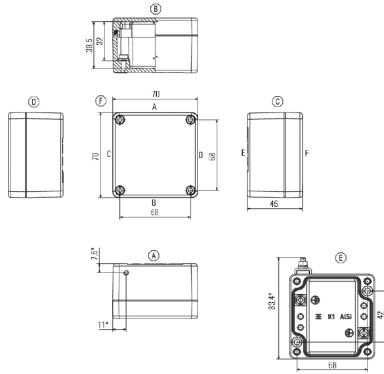

### Rozměry a váhy

Šířka	70 mm	Šířka (v palcích)	2,756 inch
Výška	70 mm	Výška (v palcích)	2,756 inch
Hloubka	45 mm	Hloubka (v palcích)	1,772 inch
Rozměr při montáži – šířka	58 mm	Rozměr při montáži – výška	42 mm
Váha	220 g	Čistá hmotnost	251,5 g

### Soubory ke stažení

Brožura/Katalog	<a href="#">MB KLIPPON ENCL.TECN.EN</a> <a href="#">CAT 5 ENCL 17/18 EN</a> <a href="#">FL RAILWAY 2014 EN</a>
Osvědčení/Certifikát/Prohlášení o shodě	<a href="#">EU Declaration of Conformity - Klippon K Empty Enclosures - DoC DE PS2410 160412 001ISS01</a>
Specifikací zakázky	<a href="#">Klippon K1 RAL7001_9529120000_DE</a> <a href="#">Klippon K1 RAL7001_9529120000_EN</a>
Technické údaje	<a href="#">EPLAN.WSCAD</a>
Technické údaje	<a href="#">STEP</a>
Uživatelská dokumentace	<a href="#">MB KLIPPON ENCL.TECN.DE</a> <a href="#">Assembly guidelines - empty enclosures</a>

**Nákresy**

**Rozměrový výkres**

XX\* list list 6128940000