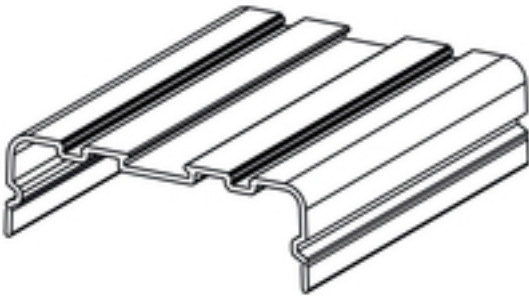

RS 80 ADP 5

Weidmüller Interface GmbH & Co. KG
Klingenbergstraße 16
D-32758 Detmold
Germany
Fon: +49 5231 14-0
Fax: +49 5231 14-292083
www.weidmueller.com

Flexibilní - flexibilnější - Profilform

Modulární kryty v profilovém tvaru – pružný modulární systém obsahující barevné a transparentní plastové profily a nosné moduly

Kombinace standardních roztečí namontovaná bok po boku v libovolném uspořádání a metrické zboží přesně uříznuté na milimetry vytváří dokonalou rovnováhu mezi pružností a hospodárností:

- Profily roztečí se standardními šířkami v rozsahu od 5 mm do 45 mm umožňují provést montáž všech standardních formátů PCB karet.
- Variabilní délky zajišťují maximální hustotu součástí i s většími elektronickými součástkami.
- Různé variace instalací znamenají, že montáž krytu přímo je snadné jako zaklapnutí příchytek na svorkovnici
- Proti externím vlivům chrání modul spolehlivě solidní kryty.

Recept na úspěch: variabilní profily + modulární tvar komponent = pružná koncepce, která nabízí velkou povrchovou plochu na kartě PCB.

Modulární koncepce je určena pro moduly s velkými prostorovými požadavky a je vhodná i pro malá množství a odlišné šířky.

Všeobecné objednávací údaje

Typ	ADP 5
Objednávací číslo	4167150000
Verze	Kryt, RS 80 Transparentní, Profil krytu, Šířka: 79.3 mm
GTIN (EAN)	4008190446925
Mnž.	1 m