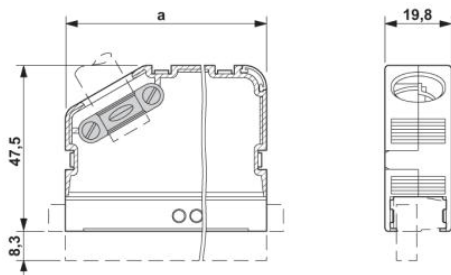

Příslušenství

Informace	Popis	Popis výrobku

Kabel / vodič

1804658	KD-KGS-MSTB	Odlehčovací vývodka, vhodná pro kabelové pouzdro KGS-..., zabraňuje zlomení kabelu

Značení

1784914	KGS-MSTB 2,5/ DST	Nosič průhledných štítků, popisovatelný označovacími pásky SBS 2,5/7,5
1007604	SBS 2,5/7,5	Označovací karta pro značení svorek, Karta, bílá, nepotíštěná, popisovatelné pomocí: Plotter, děrované, Způsob montáže: Zajištěný do vysoké drážky štítku, Zajištěný do ploché drážky štítku, pro šířku svorek: 2,5 mm, Velikost popisovaného pole: 15 x 7,5 mm

Výkres/schéma

Výkres v měřítku