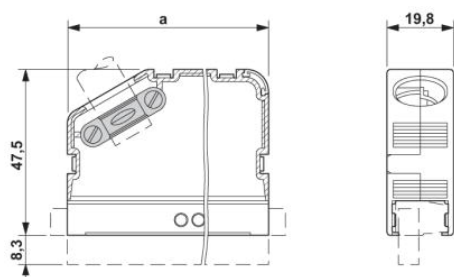

Příslušenství

Informace	Popis	Popis výrobku
Kabel / vodič		
1804658	KD-KGS-MSTB	Odlehčovací vývodka, vhodná pro kabelové pouzdro KGS-..., zabraňuje zlomení kabelu
Značení		
1784914	KGS-MSTB 2,5/ DST	Nosič průhledných štítků, popisovatelný označovacími pásky SBS 2,5/7,5
1007604	SBS 2,5/7,5	Označovací karta pro značení svorek, Karta, bílá, nepotíštěná, popisovatelná pomocí: Plotter, děrované, Způsob montáže: Zajištěný do vysoké drážky štítku, Zajištěný do ploché drážky štítku, pro šířku svorek: 2,5 mm, Velikost popisovaného pole: 15 x 7,5 mm

Výkres/schéma

Výkres v měřítku