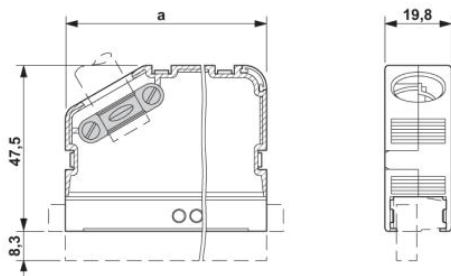

Příslušenství

Informace   Popis   Popis výrobku

Kabel / vodič

1804658	KD-KGS-MSTB	Odlehčovací vývodka, vhodná pro kabelové pouzdro KGS-..., zabraňuje zlomení kabelu

Značení

1784914	KGS-MSTB 2,5/ DST	Nosič průhledných štítků, popisovatelný označovacími pásky SBS 2,5/7,5
1007604	SBS 2,5/7,5	Označovací karta pro značení svorek, Karta, bílá, nepotíštěné, popisovatelné pomocí: Plotter, děrované, Způsob montáže: Zajištěný do vysoké drážky štítku, Zajištěný do ploché drážky štítku, pro šířku svorek: 2,5 mm, Velikost popisovaného pole: 15 x 7,5 mm

Výkres/schéma

Výkres v měřítku