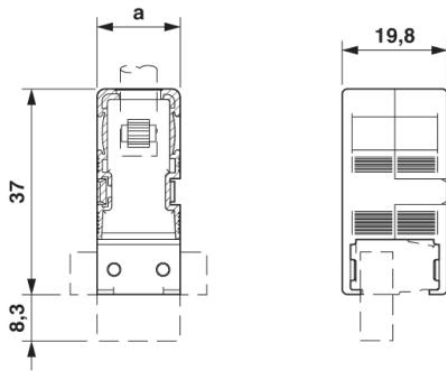

Příslušenství

Informace	Popis	Popis výrobku

Značení

1007604	SBS 2,5/7,5	Označovací karta pro značení svorek, Karta, bílá, nepotištěné, popisovatelné pomocí: Plotter, děrované, Způsob montáže: Zajištěný do vysoké drážky štítku, Zajištěný do ploché drážky štítku, pro šířku svorek: 2,5 mm, Velikost popisovaného pole: 15 x 7,5 mm

Výkres/schéma

Výkres v měřítku