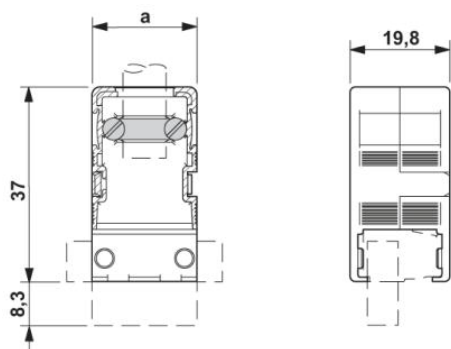

Příslušenství

Informace	Popis	Popis výrobku

Značení

1007604	SBS 2,5/7,5	Označovací karta pro značení svorek, Karta, bílá, nepotištěné, popisovatelné pomocí: Plotter, děrované, Způsob montáže: Zajištěný do vysoké drážky štitku, Zajištěný do ploché drážky štitku, pro šířku svorek: 2,5 mm, Velikost popisovaného pole: 15 x 7,5 mm

Výkres/schéma

Výkres v měřítku