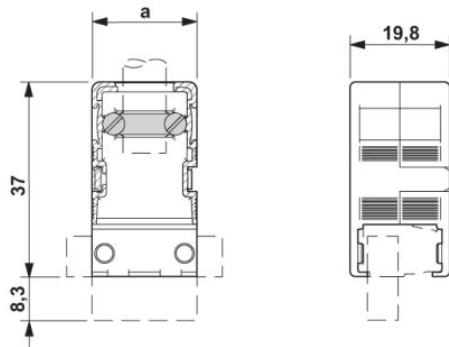

Příslušenství

Informace	Popis	Popis výrobku

Značení

1007604	SBS 2,5/7,5	Označovací karta pro značení svorek, Karta, bílá, nepotištěné, popisovatelné pomocí: Plotter, děrované, Způsob montáže: Zajištěný do vysoké drážky štítku, Zajištěný do ploché drážky štítku, pro šířku svorek: 2,5 mm, Velikost popisovaného pole: 15 x 7,5 mm

Výkres/schéma

Výkres v měřítku