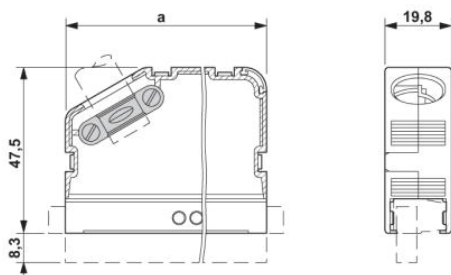

Příslušenství

Informace   Popis   Popis výrobku

Kabel / vodič

1804658	KD-KGS-MSTB	Odlehčovací vývodka, vhodná pro kabelové pouzdro KGS-..., zabraňuje zlomení kabelu

Značení

1784914	KGS-MSTB 2,5/ DST	Nosič průhledných štítků, popisovatelný označovacími pásky SBS 2,5/7,5
1007604	SBS 2,5/7,5	Označovací karta pro značení svorek, Karta, bílá, nepotištěné, popisovatelné pomocí: Plotter, děrované, Způsob montáže: Zajištěný do vysoké drážky štítku, Zajištěný do ploché drážky štítku, pro šířku svorek: 2,5 mm, Velikost popisovaného pole: 15 x 7,5 mm

Výkres/schéma

Výkres v měřítku