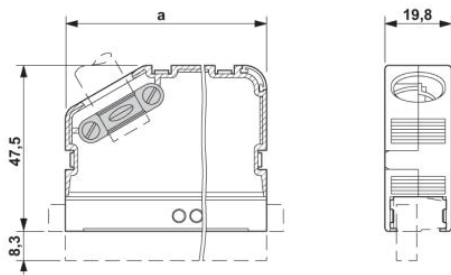

Příslušenství

Informace   Popis   Popis výrobku

Kabel / vodič

1804658	KD-KGS-MSTB	Odlehčovací vývodka, vhodná pro kabelové pouzdro KGS-..., zabraňuje zlomení kabelu

Značení

1784914	KGS-MSTB 2,5/ DST	Nosič průhledných štítků, popisovatelný označovacími pásky SBS 2,5/7,5
1007604	SBS 2,5/7,5	Označovací karta pro značení svorek, Karta, bílá, nepotíštěné, popisovatelné pomocí: Plotter, děrované, Způsob montáže: Zajištěný do vysoké drážky štítku, Zajištěný do ploché drážky štítku, pro šířku svorek: 2,5 mm, Velikost popisovaného pole: 15 x 7,5 mm

Výkres/schéma

Výkres v měřítku