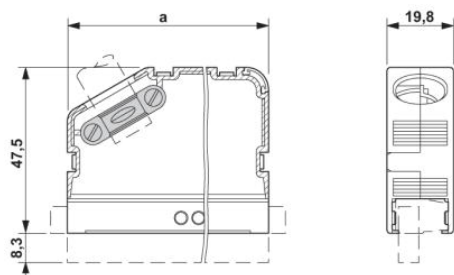

Příslušenství

Informace   Popis   Popis výrobku

Kabel / vodič

1804658	KD-KGS-MSTB	Odlehčovací vývodka, vhodná pro kabelové pouzdro KGS-..., zabraňuje zlomení kabelu

Značení

1784914	KGS-MSTB 2,5/ DST	Nosič průhledných štítků, popisovatelný označovacími pásky SBS 2,5/7,5
1007604	SBS 2,5/7,5	Označovací karta pro značení svorek, Karta, bílá, nepotištěná, popisovatelné pomocí: Plotter, děrované, Způsob montáže: Zajištěný do vysoké drážky štítku, Zajištěný do ploché drážky štítku, pro šířku svorek: 2,5 mm, Velikost popisovaného pole: 15 x 7,5 mm

Výkres/schéma

Výkres v měřítku