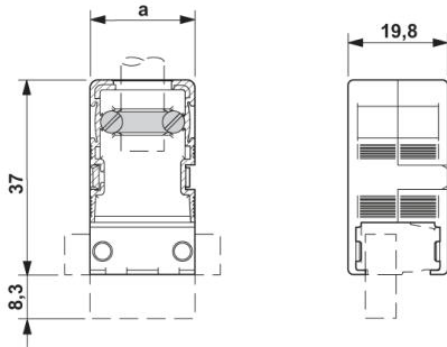

Příslušenství

Informace   Popis   Popis výrobku

Značení

1007604	SBS 2,5/7,5	Označovací karta pro značení svorek, Karta, bílá, nepotištěné, popisovatelné pomocí: Plotter, děrované, Způsob montáže: Zajištěný do vysoké drážky štítku, Zajištěný do ploché drážky štítku, pro šířku svorek: 2,5 mm, Velikost popisovaného pole: 15 x 7,5 mm

Výkres/schéma

Výkres v měřítku