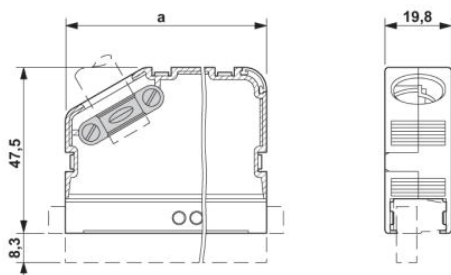

Příslušenství

Informace   Popis   Popis výrobku

Kabel / vodič

1804658	KD-KGS-MSTB	Odlehčovací vývodka, vhodná pro kabelové pouzdro KGS-..., zabraňuje zlomení kabelu

Značení

1784914	KGS-MSTB 2,5/ DST	Nosič průhledných štítků, popisovatelný označovacími pásky SBS 2,5/7,5
1007604	SBS 2,5/7,5	Označovací karta pro značení svorek, Karta, bílá, nepotíštěné, popisovatelné pomocí: Plotter, děrované, Způsob montáže: Zajištěný do vysoké drážky štítku, Zajištěný do ploché drážky štítku, pro šířku svorek: 2,5 mm, Velikost popisovaného pole: 15 x 7,5 mm

Výkres/schéma

Výkres v měřítku