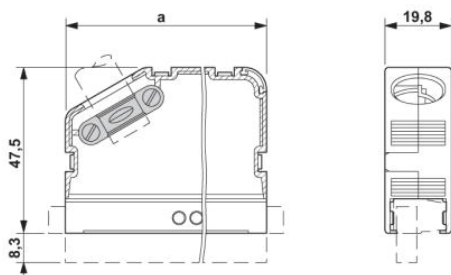

Příslušenství

Informace   Popis   Popis výrobku

Kabel / vodič

1804658	KD-KGS-MSTB	Odlehčovací vývodka, vhodná pro kabelové pouzdro KGS-..., zabraňuje zlomení kabelu

Značení

1784914	KGS-MSTB 2,5/ DST	Nosič průhledných štítků, popisovatelný označovacími pásky SBS 2,5/7,5
1007604	SBS 2,5/7,5	Označovací karta pro značení svorek, Karta, bílá, nepotíštěná, popisovatelná pomocí Plotter, děrovaná, Způsob montáže: Zajištěný do vysoké drážky štítku, Zajištěný do ploché drážky štítku, pro šířku svorek: 2,5 mm, Velikost popisovaného pole: 15 x 7,5 mm

Výkres/schéma

Výkres v měřítku