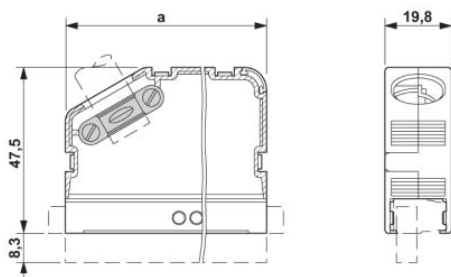

Příslušenství

Informace   Popis   Popis výrobku

Kabel / vodič

1804658	KD-KGS-MSTB	Odlehčovací vývodka, vhodná pro kabelové pouzdro KGS-..., zabraňuje zlomení kabelu

Značení

1784914	KGS-MSTB 2,5/ DST	Nosič průhledných štítků, popisovatelný označovacími pásky SBS 2,5/7,5
1007604	SBS 2,5/7,5	Označovací karta pro značení svorek, Karta, bílá, nepotíštěná, popisovatelná pomocí: Plotter, děrované, Způsob montáže: Zajištěný do vysoké drážky štítku, Zajištěný do ploché drážky štítku, pro šířku svorek: 2,5 mm, Velikost popisovaného pole: 15 x 7,5 mm

Výkres/schéma

Výkres v měřítku