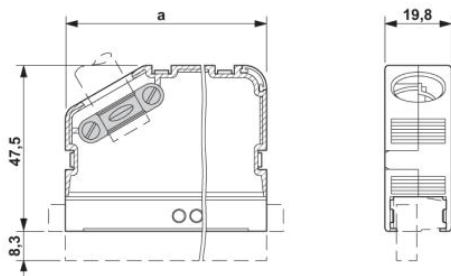

Příslušenství

Informace   Popis   Popis výrobku

Kabel / vodič

1804658	KD-KGS-MSTB	Odlehčovací vývodka, vhodná pro kabelové pouzdro KGS-..., zabraňuje zlomení kabelu

Značení

1784914	KGS-MSTB 2,5/ DST	Nosič průhledných štítků, popisovatelný označovacími pásky SBS 2,5/7,5
1007604	SBS 2,5/7,5	Označovací karta pro značení svorek, Karta, bílá, nepotištěné, popisovatelné pomocí: Plotter, děrované, Způsob montáže: Zajištěný do vysoké drážky štítku, Zajištěný do ploché drážky štítku, pro šířku svorek: 2,5 mm, Velikost popisovaného pole: 15 x 7,5 mm

Výkres/schéma

Výkres v měřítku