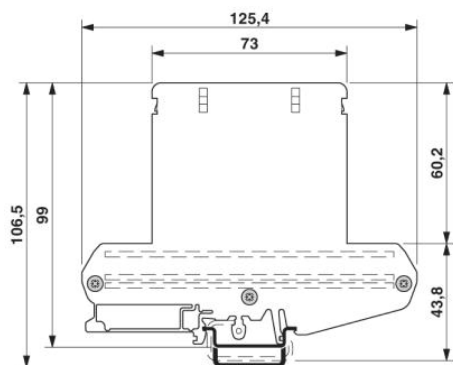

Certifikáty/Osvědčení

Aprobace

UL Recognized

Vyžádané aprobace:

Aprobace z:

Výkres/schéma

Výkres v měřítku